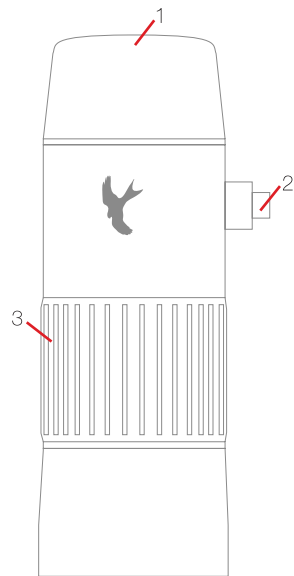

GARANTIE

MONO ED – 30 ans de garantie

PRODUIT LIVRÉ

- Jumelles
- étui
- Courroie pour les jumelles
- Courroie pour l'étui
- Caches de protection lentilles
- Carte de garantie

LES MONO ED

- Bonnettes oculaires
- Oeilletts pour la courroie
- Bague de mise au point
- Caches objectifs
- Cache oculaire