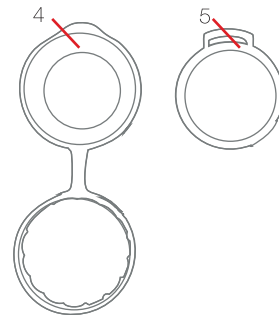

By turning the focusing wheel you can focus any object sharply from closeby to infinity.

	8x42	10x42
Magnification	8	10
Objective lens diameter (mm)	42	42
Exit pupil (mm)	5.25	4.2
Min. focus (m)	1.45	1.45
Field of view (m)	142	113
Field of view (degrees)	8.1	6.5
eye relief (mm)	17	15
Height (mm)	17	15
Width (mm)	140	140
Weight (g)	46	46
waterproof	yes	yes
gas filled	yes	yes
functional temperature	-25 °C / 55 °C	-25 °C / 55 °C
light transmisson	NC	NC
warranty (years)	30	30

INSTELLEN VAN DE OOGDOPPEN VOOR GEBRUIK MET OF ZONDER BRIL

Draai de oogdoppen uit (tegenwijzerzin) voor observatie zonder bril.

Draai de oogdoppen in (wijzerzin) voor observatie met bril.

INSTELLEN VAN DE BEELDSCHERPTE

Door aan het scherpstelwiel te draaien kunt u een scherp beeld bekomen van elk object op 1-9m tot oneindig.

	8x42	10x42
Vergrotingsfactor	8	10
Objectieflens diameter (mm)	42	42
Uitredepupil (mm)	5.25	4.2
Min. Scherpstelafstand (m)	1.45	1.45
breedte gezichtsveld (m/1000m)	142	113
breedte gezichtsveld (graden)	8.1	6.5
oogafstand (mm)	17	15
Hoogte (mm)	17	15
Breedte (mm)	140	140
Gewicht (g)	46	46
watervdicht	yes	yes
gasgevuld	yes	yes
functionele temperatuur	-25 °C / 55 °C	-25 °C / 55 °C
licht transmissie (%)	NC	NC
garantie (jaar)	30	30

Vergößerung	8x42	10x42
Objektiv Durchmesser (mm)	42	42
Austrittspupillen (mm)	5.25	4.2
kürzeste Einstellentfernung (m)	1.45	1.45
Sehfeld (m / 1000m)	142	113
Sehfeld (Grad)	8.1	6.5
Austrittspupillenabstand (mm)	17	15
Höhe (mm)	17	15
Breite (mm)	140	140
Gewicht (g)	46	46
wasserdicht	yes	yes
Gas gefüllt	yes	yes
Funktionstemperatur	-25 °C / 55 °C	-25 °C / 55 °C
Lichttransmission (%)	NC	NC
Garantie	30	30