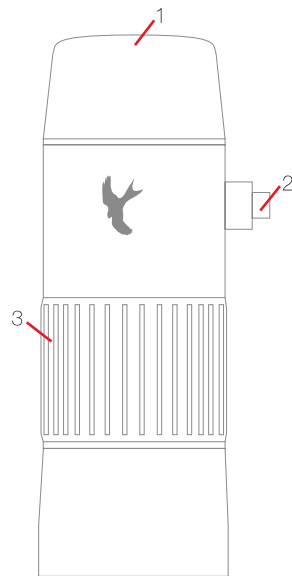

By turning the focusing wheel you can focus any object sharply from closeby to infinity.

	8x42	10x42
Magnification	8	10
Objective lens diameter (mm)	42	42
Exit pupil (mm)	5.25	4.2
Min. focus (m)	1.45	1.45
Field of view (m)	142	113
Field of view (degrees)	8.1	6.5
eye relief (mm)	17	15
Height (mm)	17	15
Width (mm)	140	140
Weight (g)	46	46
waterproof	yes	yes
gas filled	yes	yes
functional temperature	-25 °C / 55 °C	-25 °C / 55 °C
light transmisson	NC	NC
warranty (years)	30	30

INSTELLEN VAN DE OOGDOPPEN VOOR GEBRUIK MET OF ZONDER BRIL

Draai de oogdoppen uit (tegenwijzerzin) voor observatie zonder bril.

Draai de oogdoppen in (wijzerzin) voor observatie met bril.

INSTELLEN VAN DE BEELDSCHERPTE

Door aan het scherpstelwiel te draaien kunt u een scherp beeld bekomen van elk object op 1-9m tot oneindig.

	8x42	10x42
Vergrotingsfactor	8	10
Objectieflens diameter (mm)	42	42
Uitredepupil (mm)	5.25	4.2
Min. Scherpstelafstand (m)	1.45	1.45
breedte gezichtsveld (m/1000m)	142	113
breedte gezichtsveld (graden)	8.1	6.5
oogafstand (mm)	17	15
Hoogte (mm)	17	15
Breedte (mm)	140	140
Gewicht (g)	46	46
watervdicht	yes	yes
gasgevuld	yes	yes
functionele temperatuur	-25 °C / 55 °C	-25 °C / 55 °C
licht transmissie (%)	NC	NC
garantie (jaar)	30	30

	8x42	10x42
Grossissement	8	10
Diamètre de l'objectif (mm)	42	42
Pupille de sortie (mm)	5.25	4.2
distance mise au point min. (m)	1.45	1.45
Champ de vision (m/1000m)	142	113
Champ de vision (degrés)	8.1	6.5
relief oculaire (mm)	17	15
Hauteur (mm)	17	15
Largeur (mm)	140	140
Poids (g)	46	46
étanche	yes	yes
rempli à l'azote	yes	yes
température fonctionnelle	-25 °C / 55 °C	-25 °C / 55 °C
transmission de lumière (%)	NC	NC
garantie	30	30