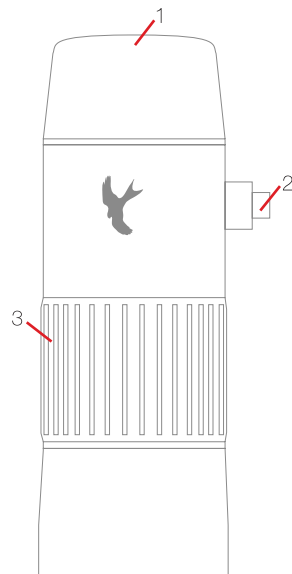

	8x42	10x42
Grossissement	8	10
Diamètre de l'objectif (mm)	42	42
Pupille de sortie (mm)	5.25	4.2
distance mise au point min. (m)	1.45	1.45
Champ de vision (m/1000m)	142	113
Champ de vision (degrés)	8.1	6.5
relief oculaire (mm)	17	15
Hauteur (mm)	17	15
Largeur (mm)	140	140
Poids (g)	46	46
étanche	yes	yes
rempli à l'azote	yes	yes
température fonctionnelle	-25 °C / 55 °C	-25 °C / 55 °C
transmission de lumière (%)	NC	NC
garantie	30	30

**EINSTELLEN DER AUGENMUSCHELN. VERWENDUNG MIT UND OHNE BRILLE**

Drehen Sie beide Augenmuscheln im Gegenuhrzeigersinn, für die Beobachtung ohne Brille.

Drehen Sie beide Augenmuscheln im Uhrzeigersinn, für die Beobachtung mit Brille.

Vergößerung	8x42	10x42
Objektiv Durchmesser (mm)	42	42
Austrittspupillen (mm)	5.25	4.2
kürzeste Einstellentfernung (m)	1.45	1.45
Sehfeld (m / 1000m)	142	113
Sehfeld (Grad)	8.1	6.5
Austrittspupillenabstand (mm)	17	15
Höhe (mm)	17	15
Breite (mm)	140	140
Gewicht (g)	46	46
wasserdicht	yes	yes
Gas gefüllt	yes	yes
Funktionstemperatur	-25 °C / 55 °C	-25 °C / 55 °C
Lichttransmission (%)	NC	NC
Garantie	30	30